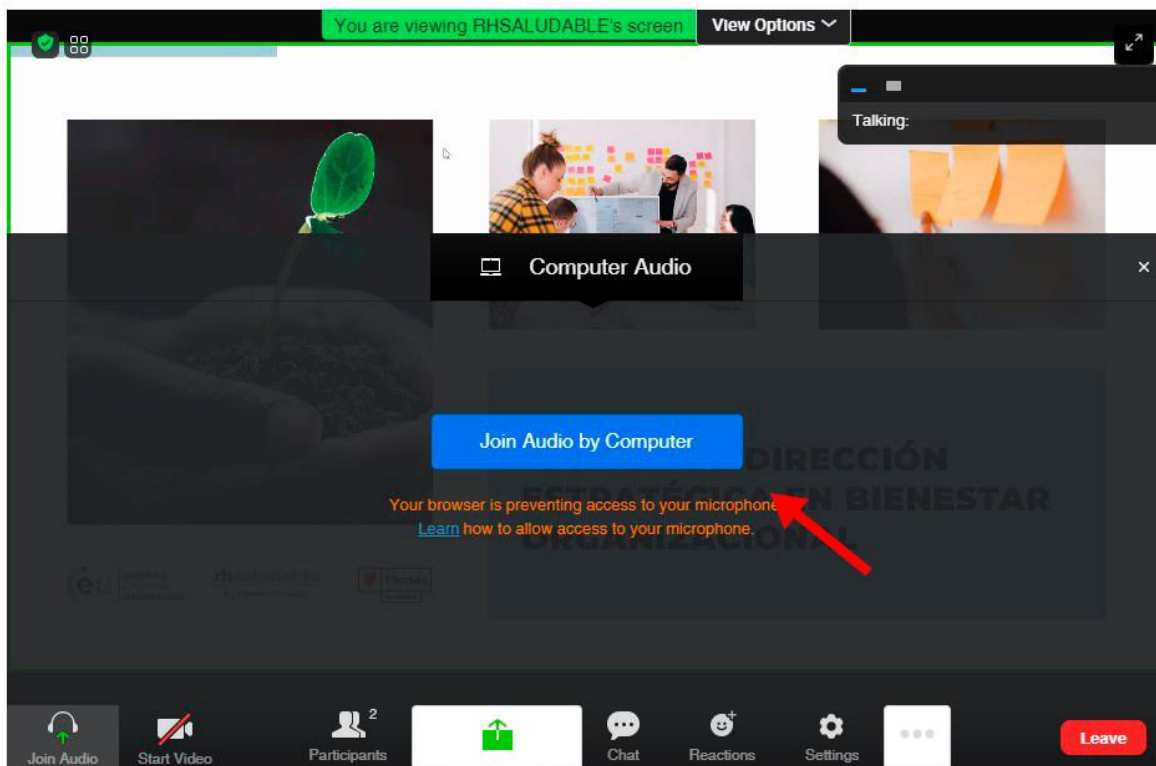

Activa el audio en "Join Audio by Computer" Configura el audio y tú cámara

WEBINAR

Información **Materiales** Foro y chat

0%

0 de 1 materiales

Webinar

MÁSTER DE DIRECCIÓN ESTRATÉGICA EN BIENESTAR ORGANIZACIONAL

rh saludable

RSALUDABLE

CONTENIDOS DEL CURSO	
Información Inicial	0/0
Guía Didáctica	0/0
Sesión de Bienvenida 28.02.2022	0/1