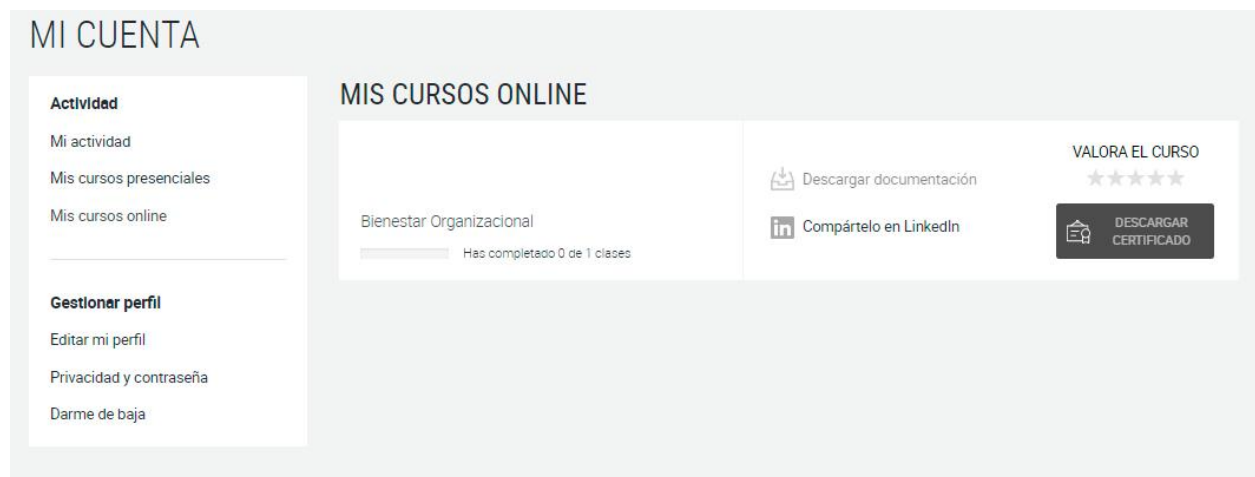

A través del apartado “Mis cursos online/presenciales” podrás acceder a tus cursos inscritos.

3. Realización del Curso

Cuando te has inscrito a un curso, podrás ver la pestaña materiales. En esta pestaña se encuentran todos los vídeos, enlaces, documentos, ejercicios, evaluaciones... del curso.

- **Progreso:** en la parte superior derecha encontrarás el progreso de tu curso. El progreso se guarda automáticamente por lo que puedes reprendre el curso en otro momento y lugar.
- **Contenido del curso:** El listado de temas y materiales del curso. Si se trata de un curso secuencial, no podrás avanzar hasta el siguiente material o tema hasta que hayas completado el previo.

IMPORTANTE: Para completar los materiales del curso debes realizar de manera completa la acción requerida en cada material, visualizar la totalidad del vídeo, completar todas las páginas de lectura, descargar o visitar enlaces, etc...

En las clases en directo vía zoom, tendrás que estar conectado durante la totalidad de la clase sin salir de la plataforma para poder completar la actividad